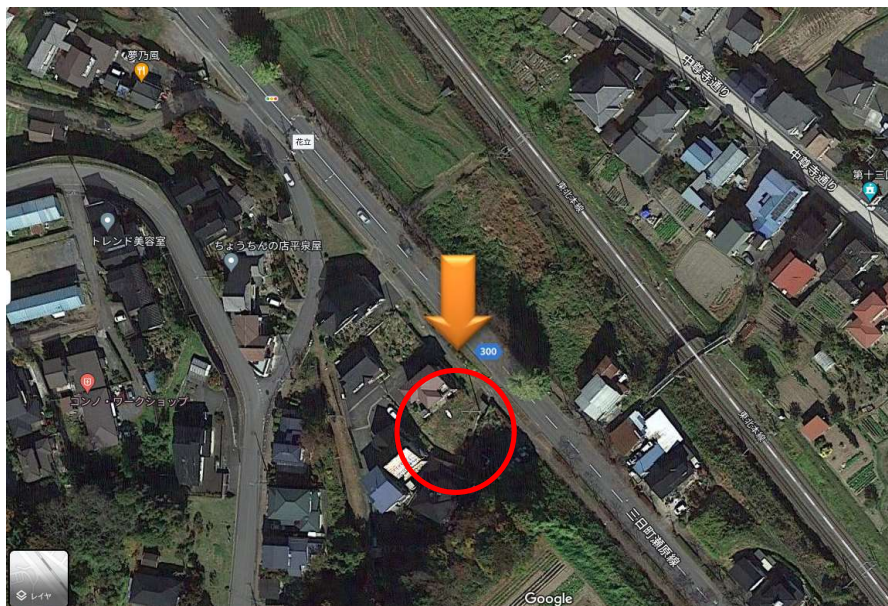

## 物件情報

所在地	平泉町平泉字花立102-16	平泉町平泉字花立105-1
土地地目	登記地目: 田 現況地目: 宅地	登記地目: 宅地 現況地目: 宅地
土地面積	46m <sup>2</sup>	195.58m <sup>2</sup>
価格(所有者希望価格)	400万円	
	平泉駅から900m 平泉前沢IC 5km 平泉スマートIC 2.6km	

## 位置図