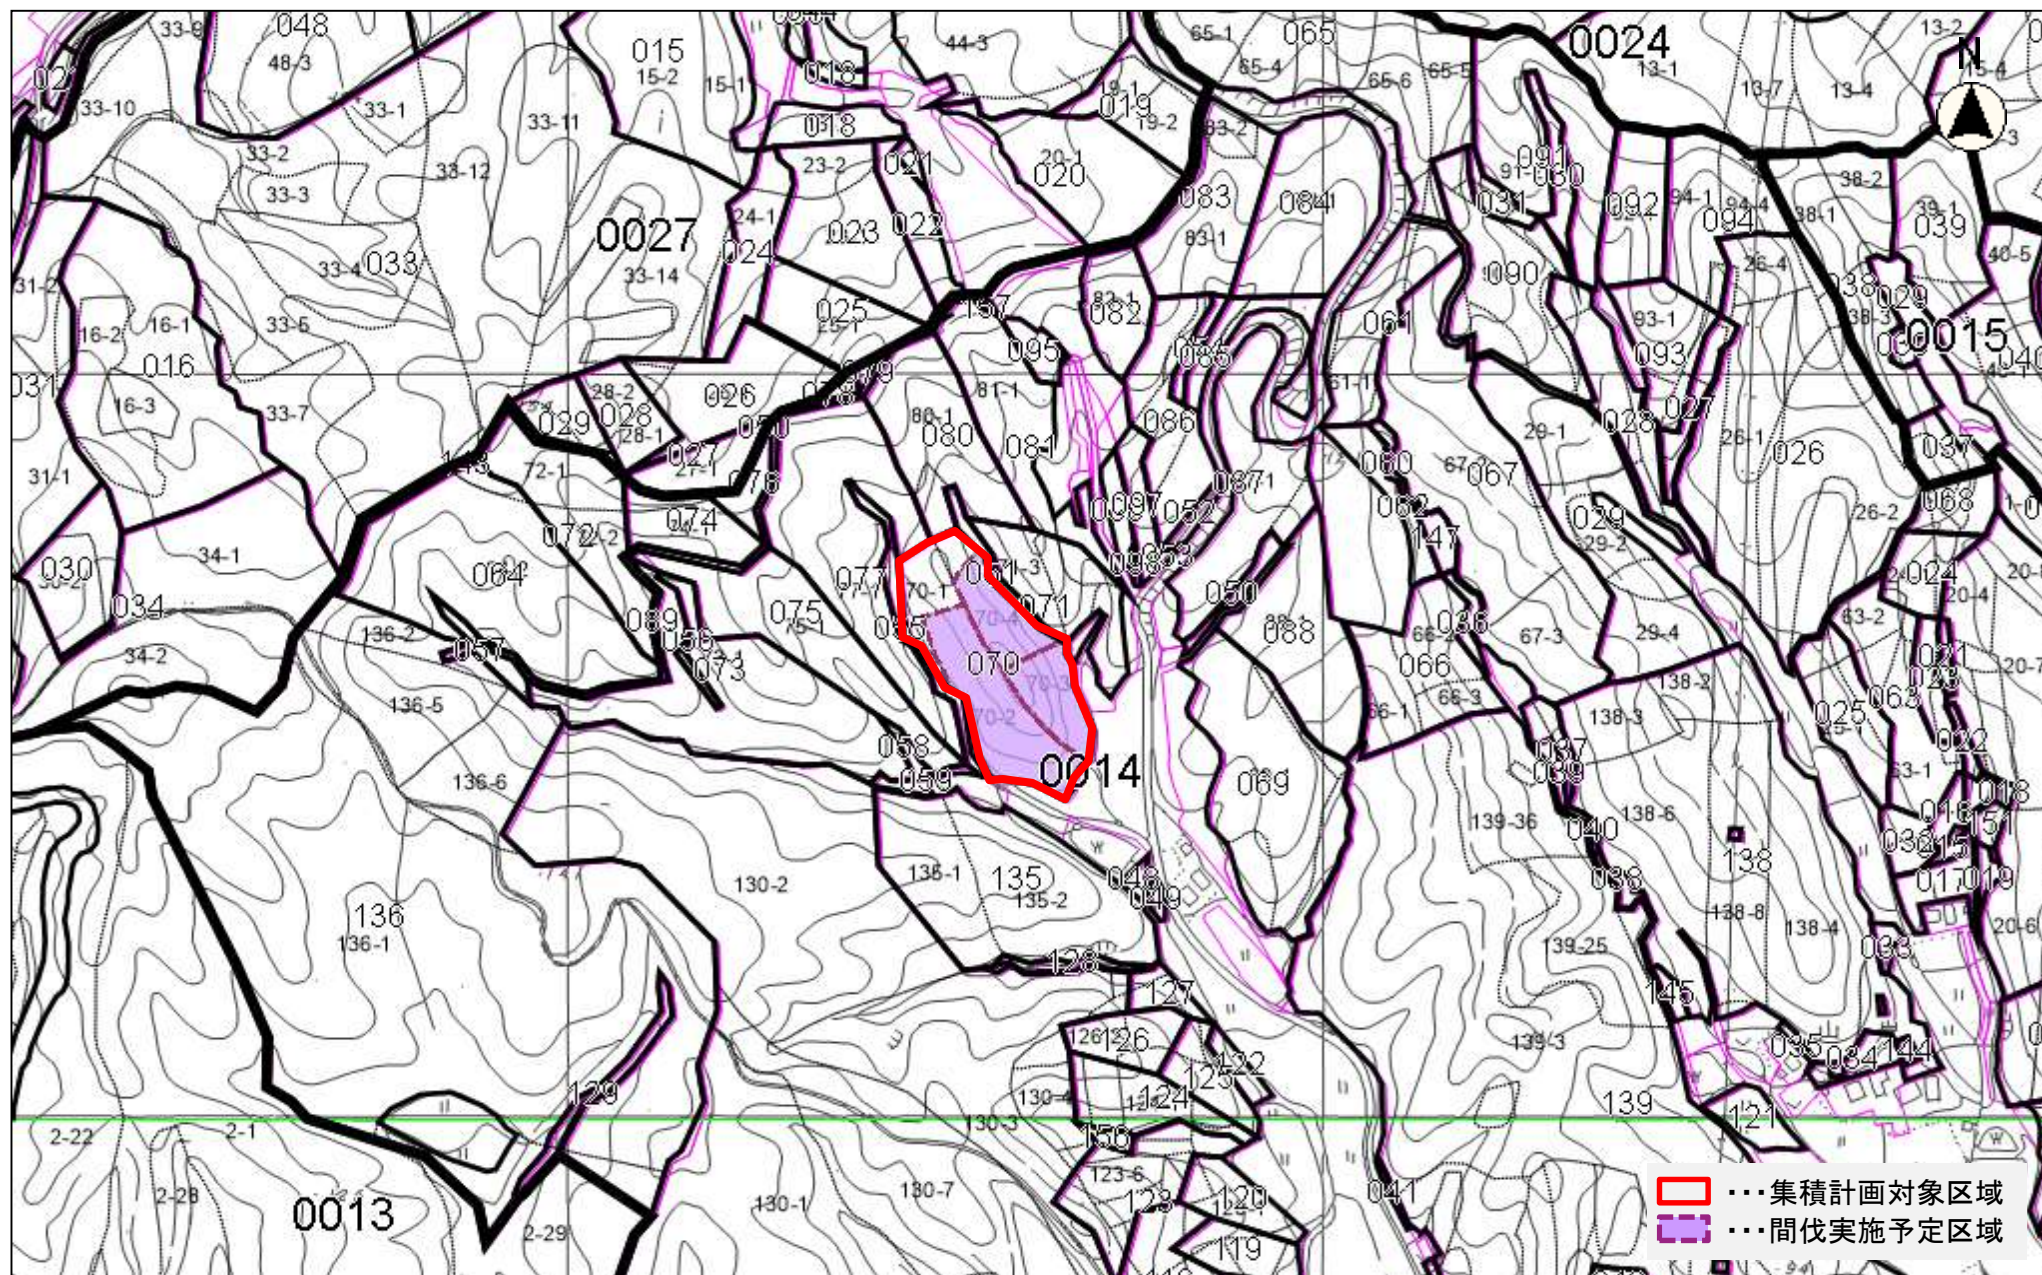

経営管理権集積計画位置図(R5-8)

縮尺 1 : 5000