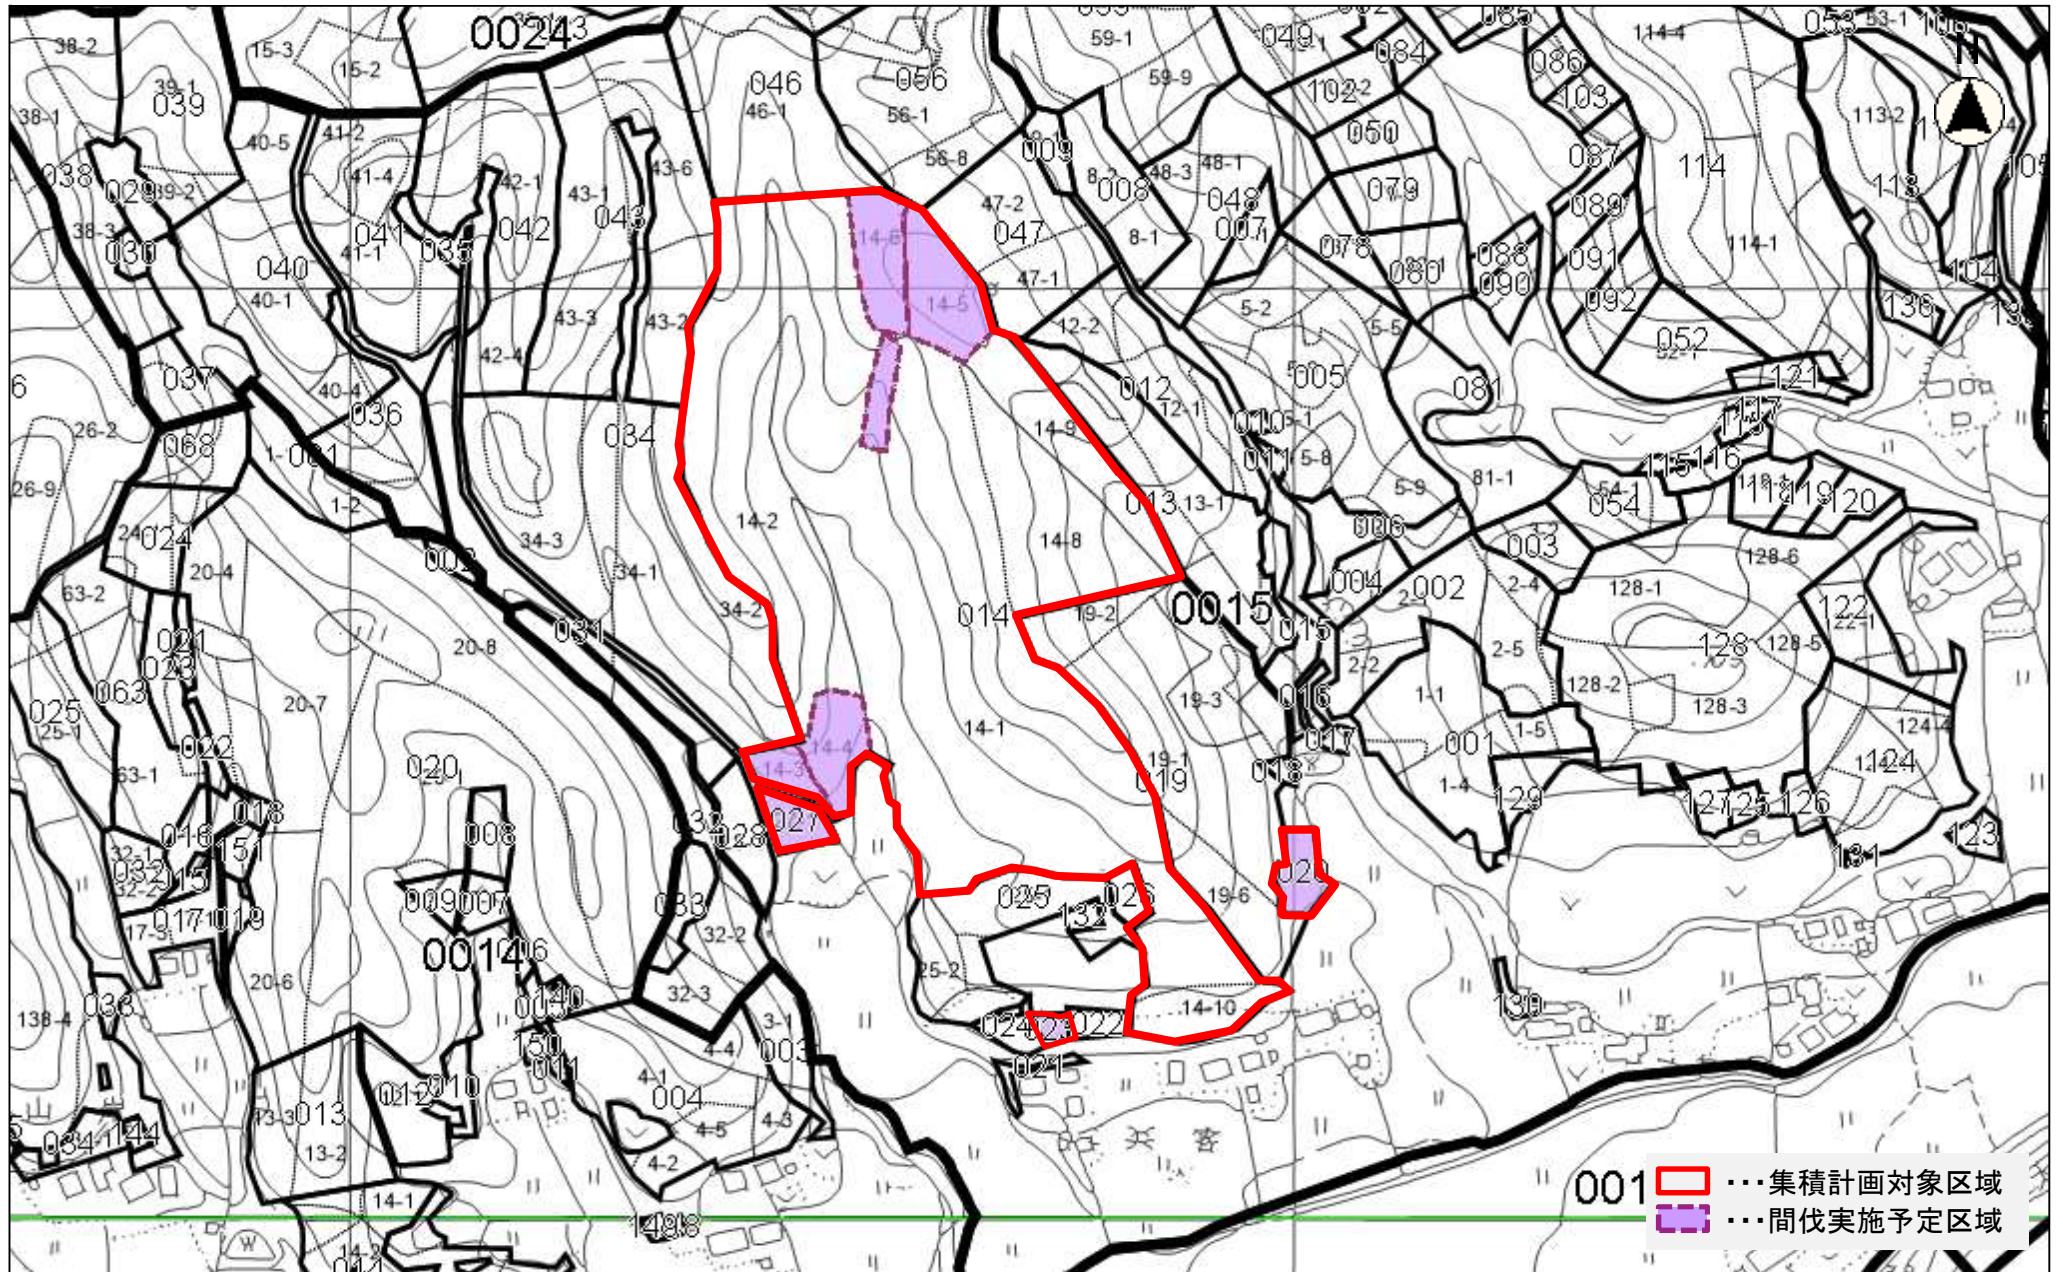

経営管理権集積計画位置図(R5-7)

縮尺 1 : 4000