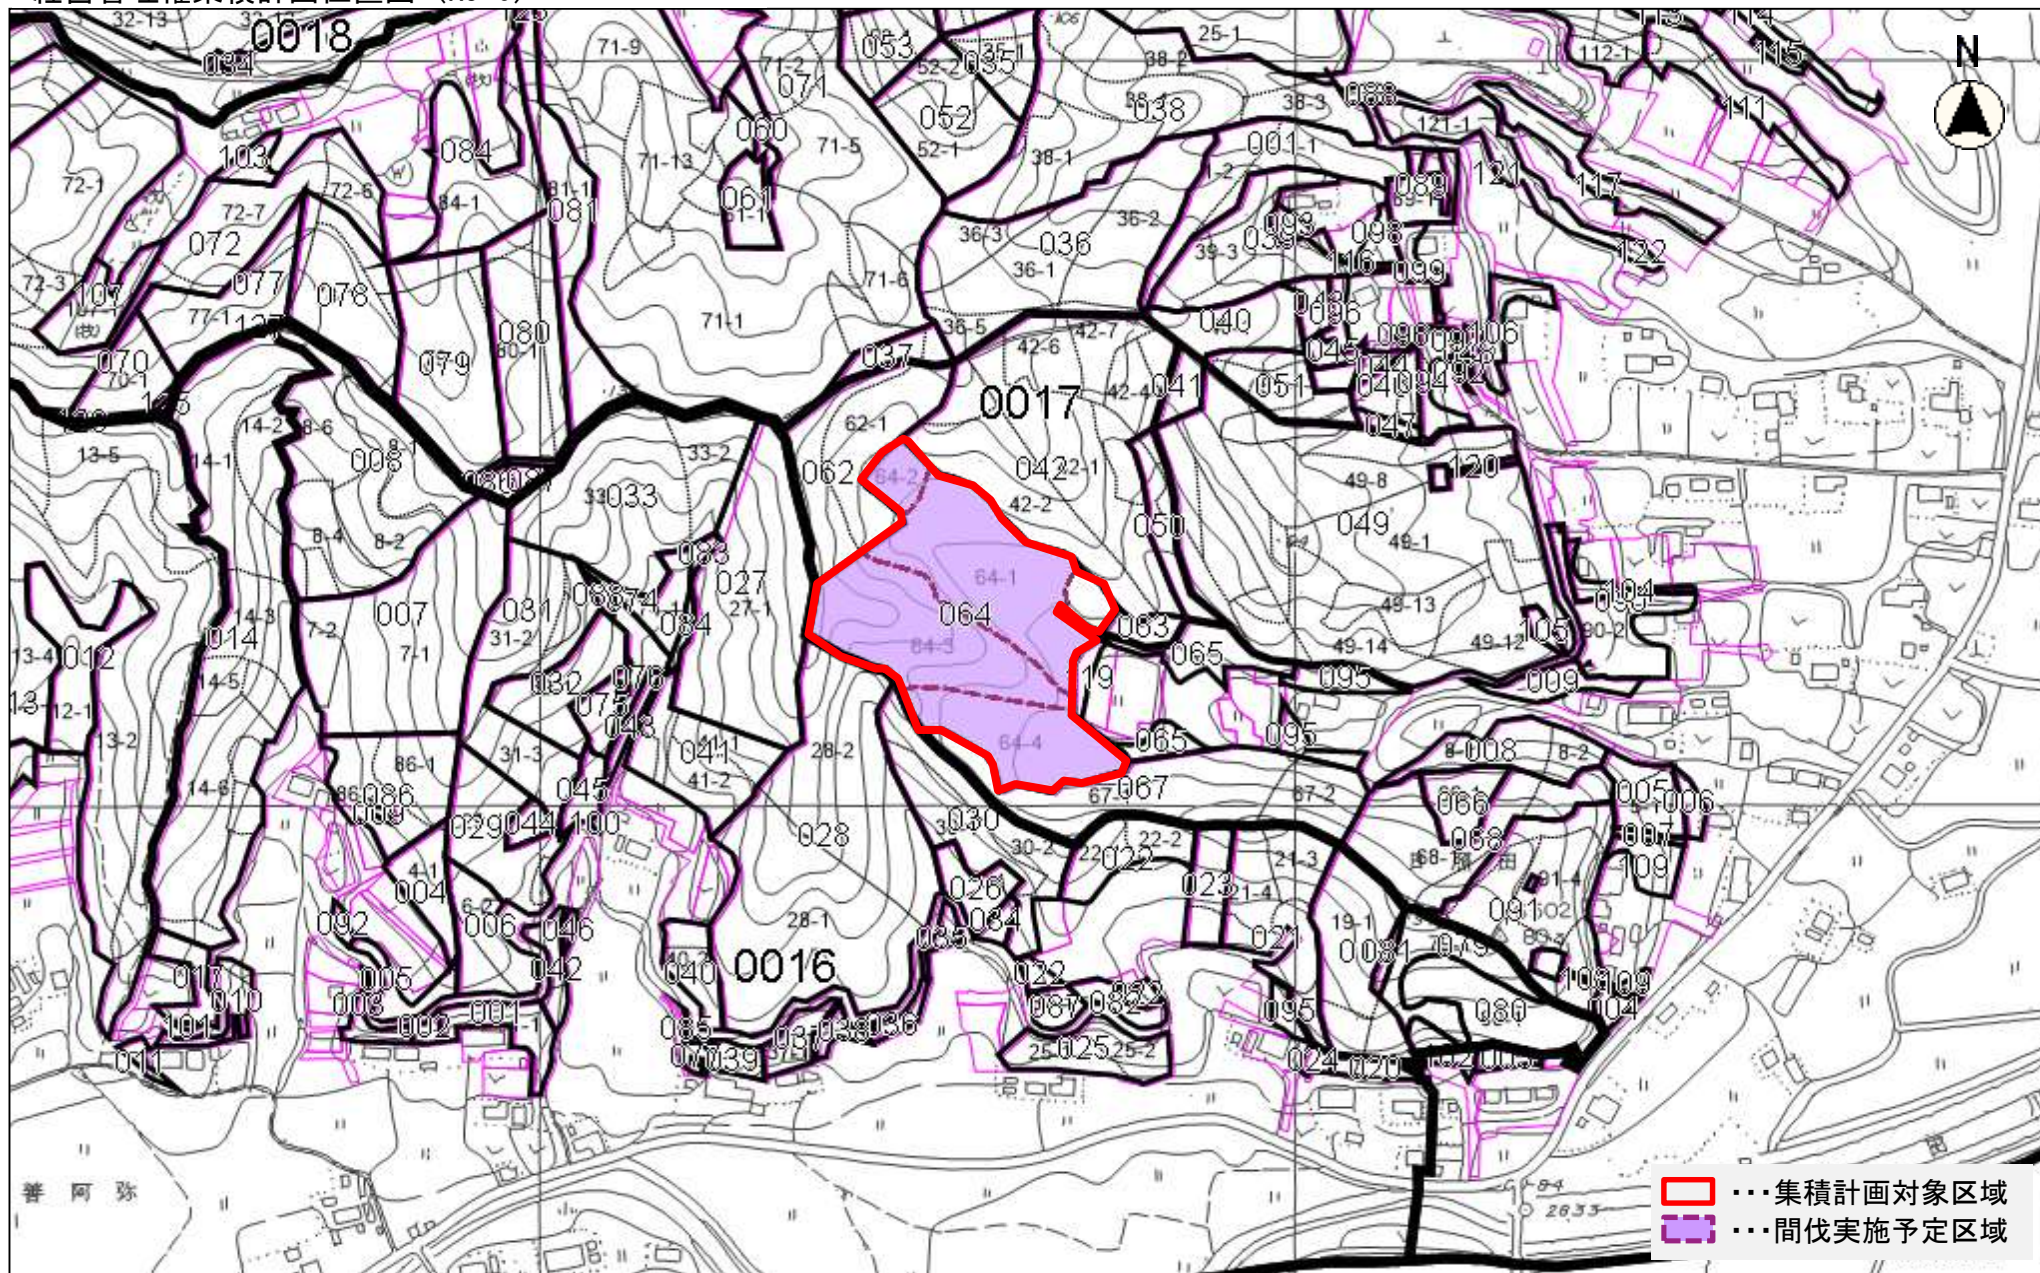

経営管理権集積計画位置図 (R5-6)

縮尺 1 : 5000