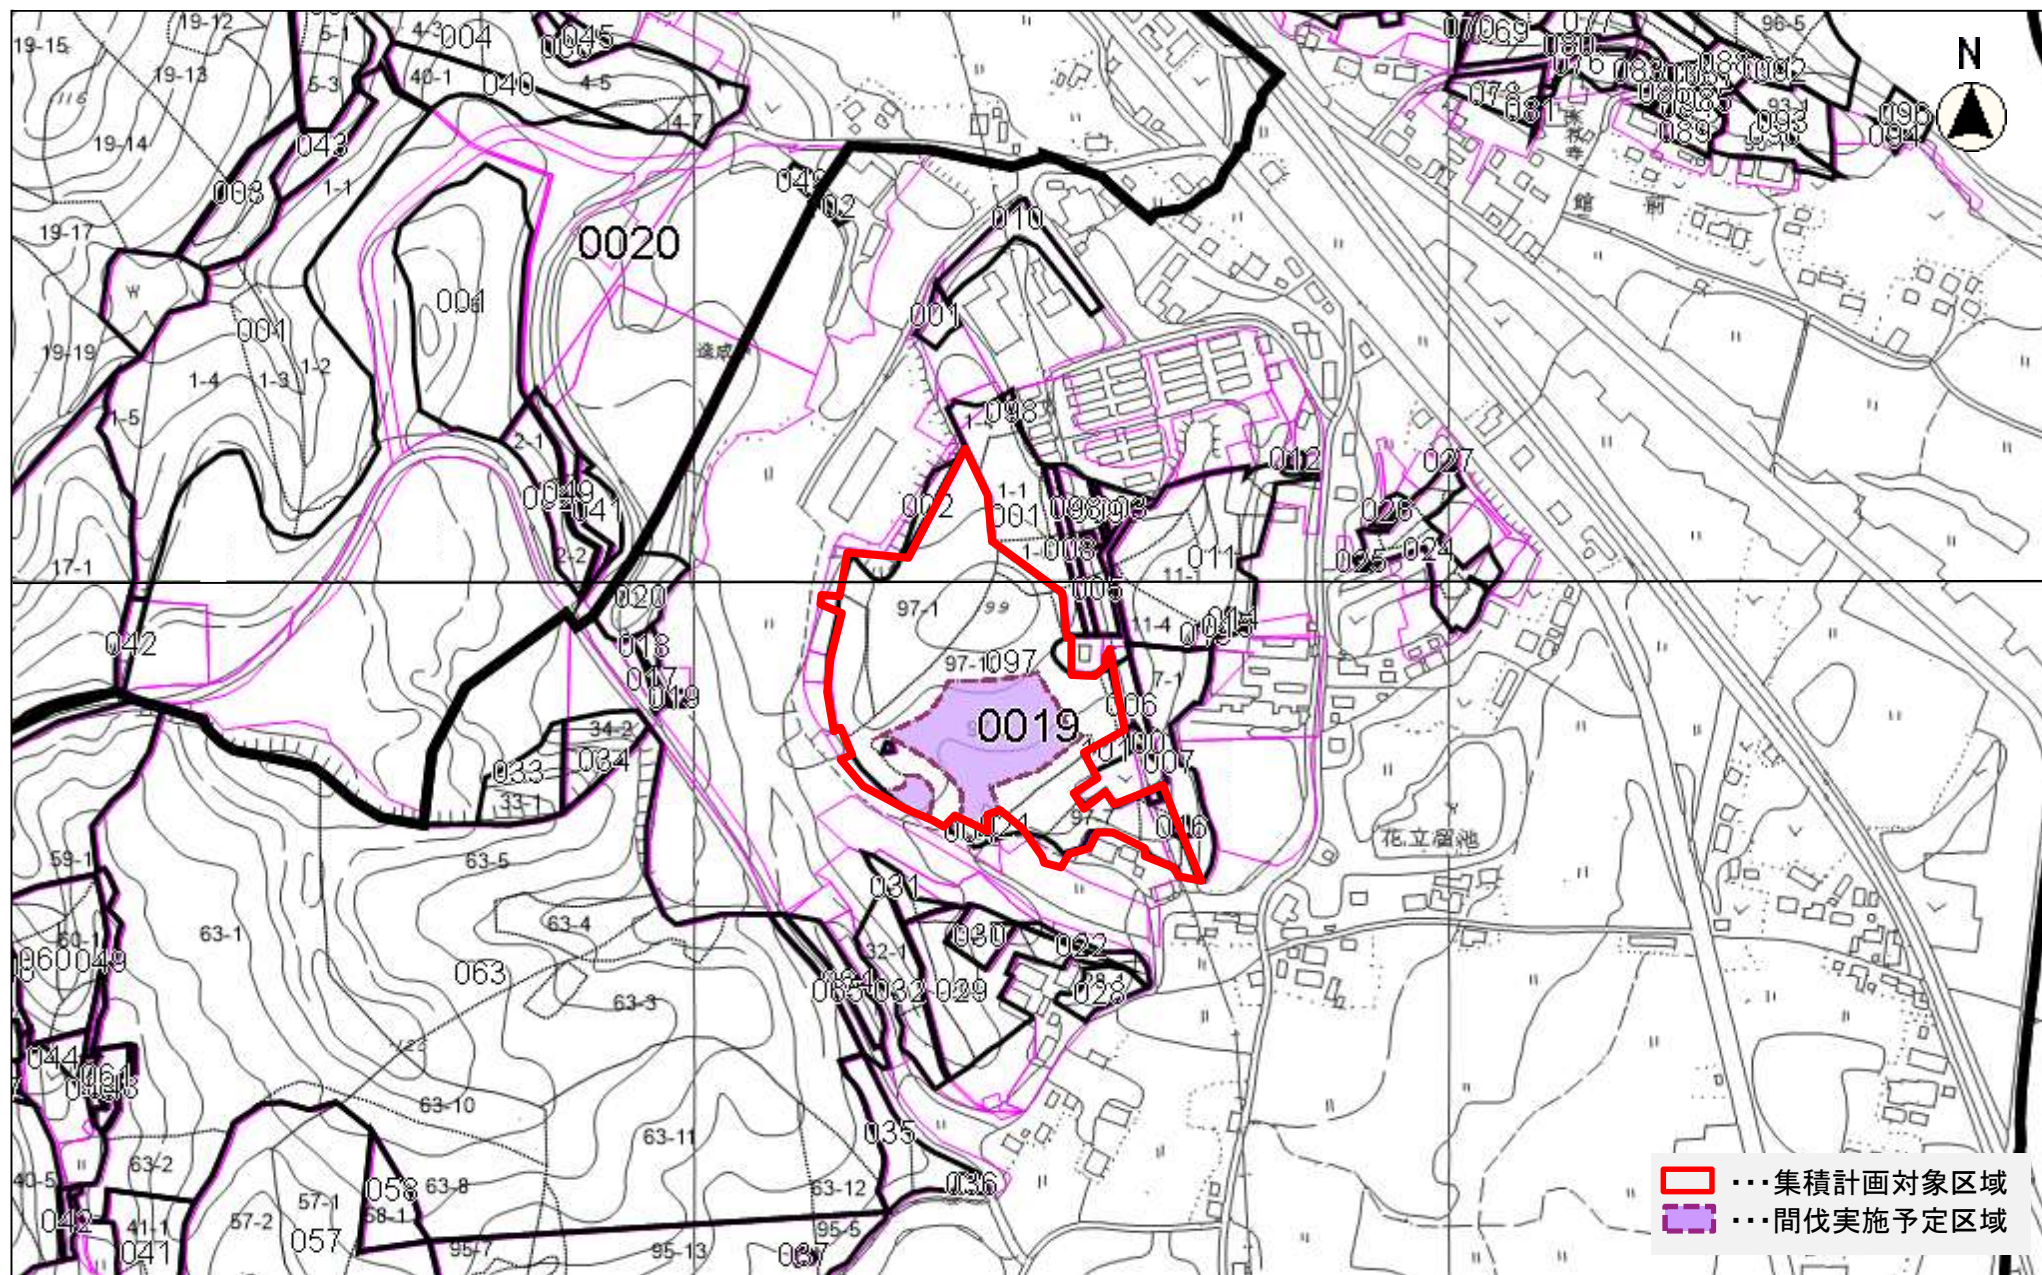

経営管理権集積計画位置図(R5-4)

縮尺 1 : 5000