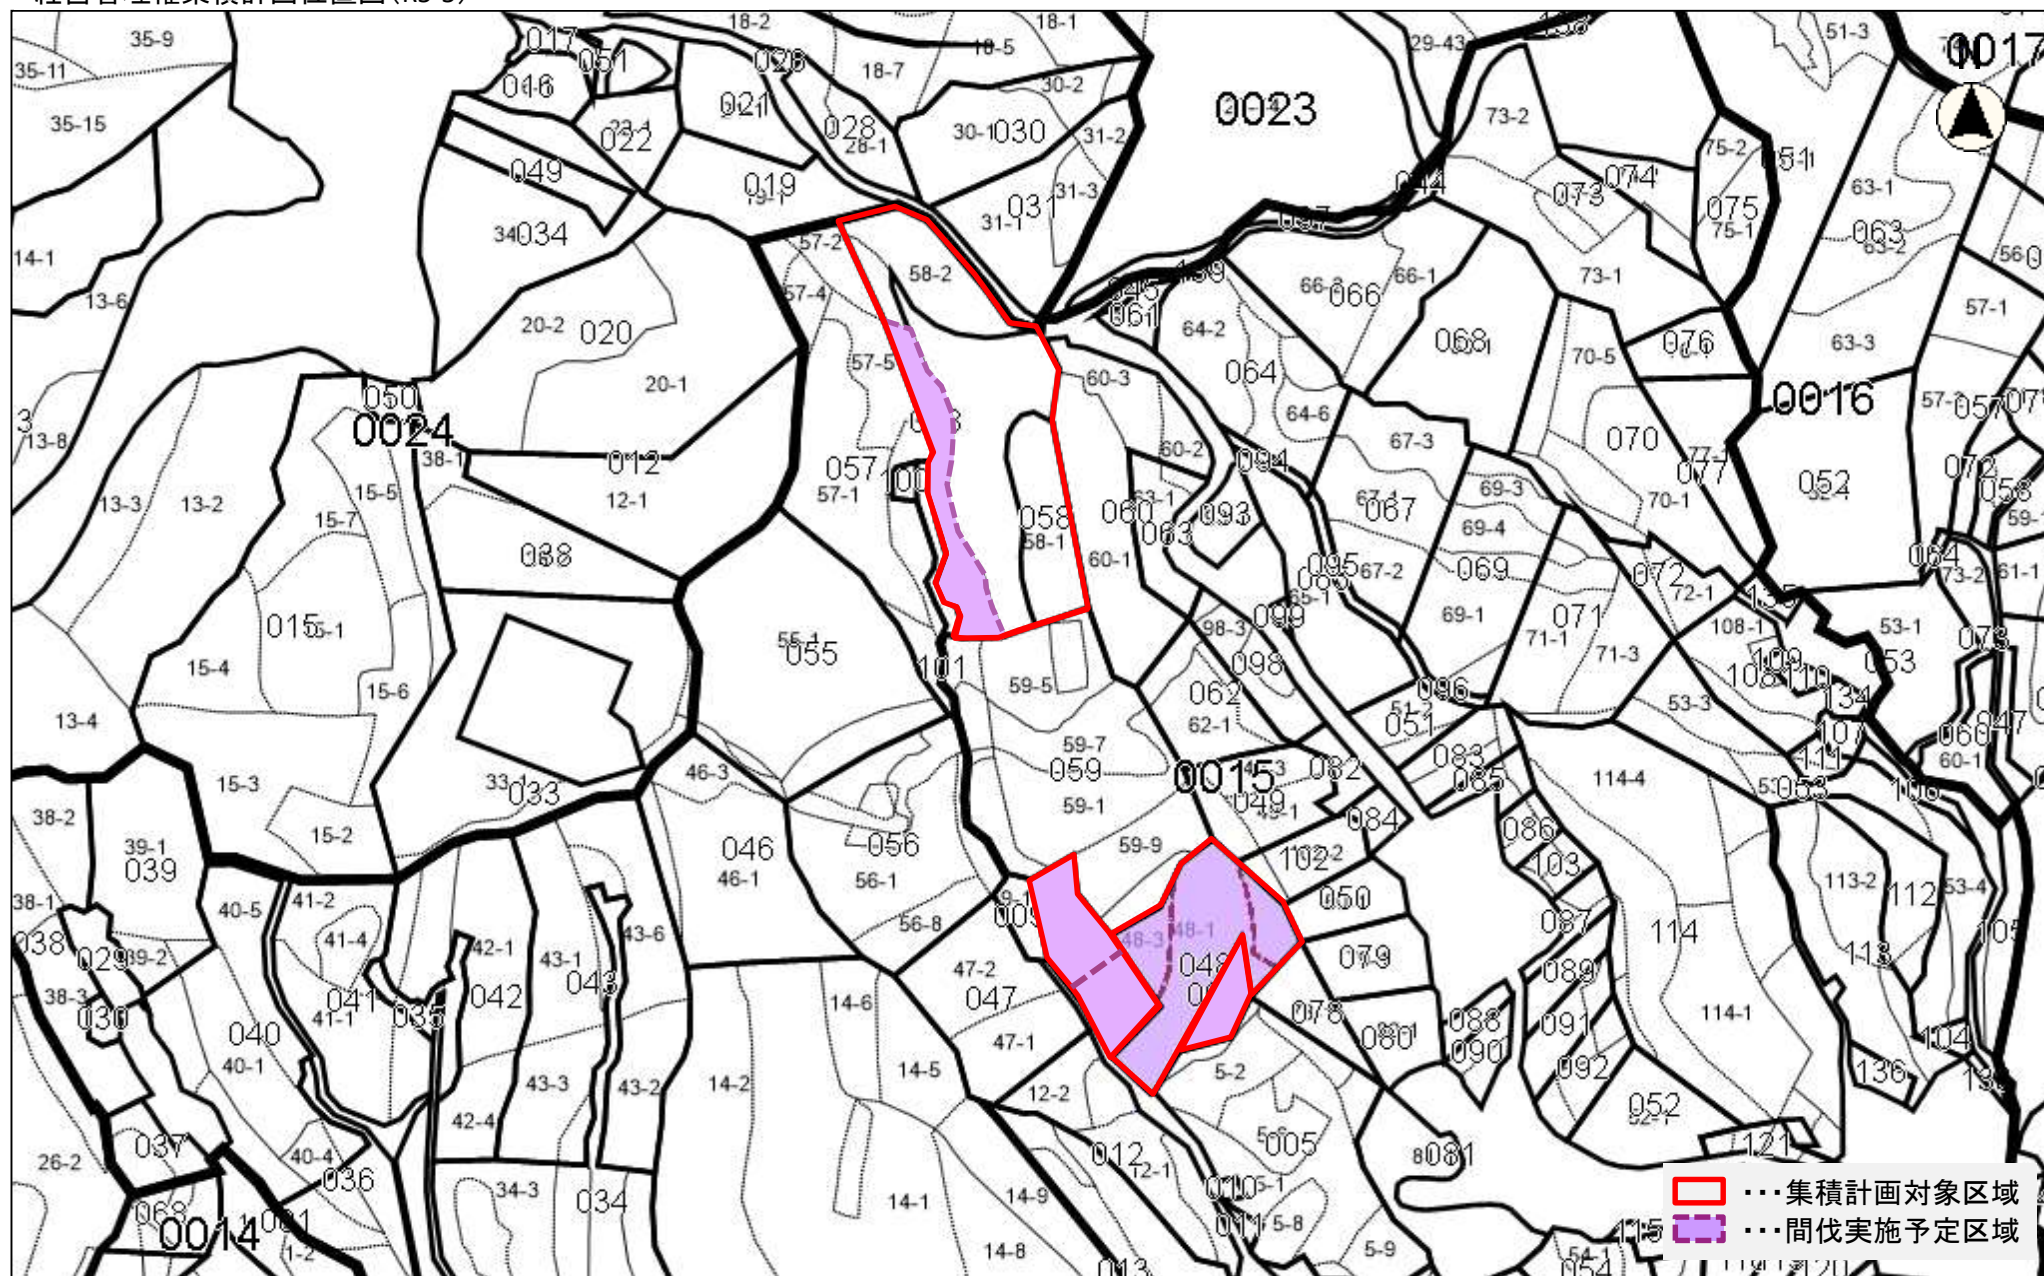

経営管理権集積計画位置図(R5-5)

縮尺 1 : 4000
0 50 100