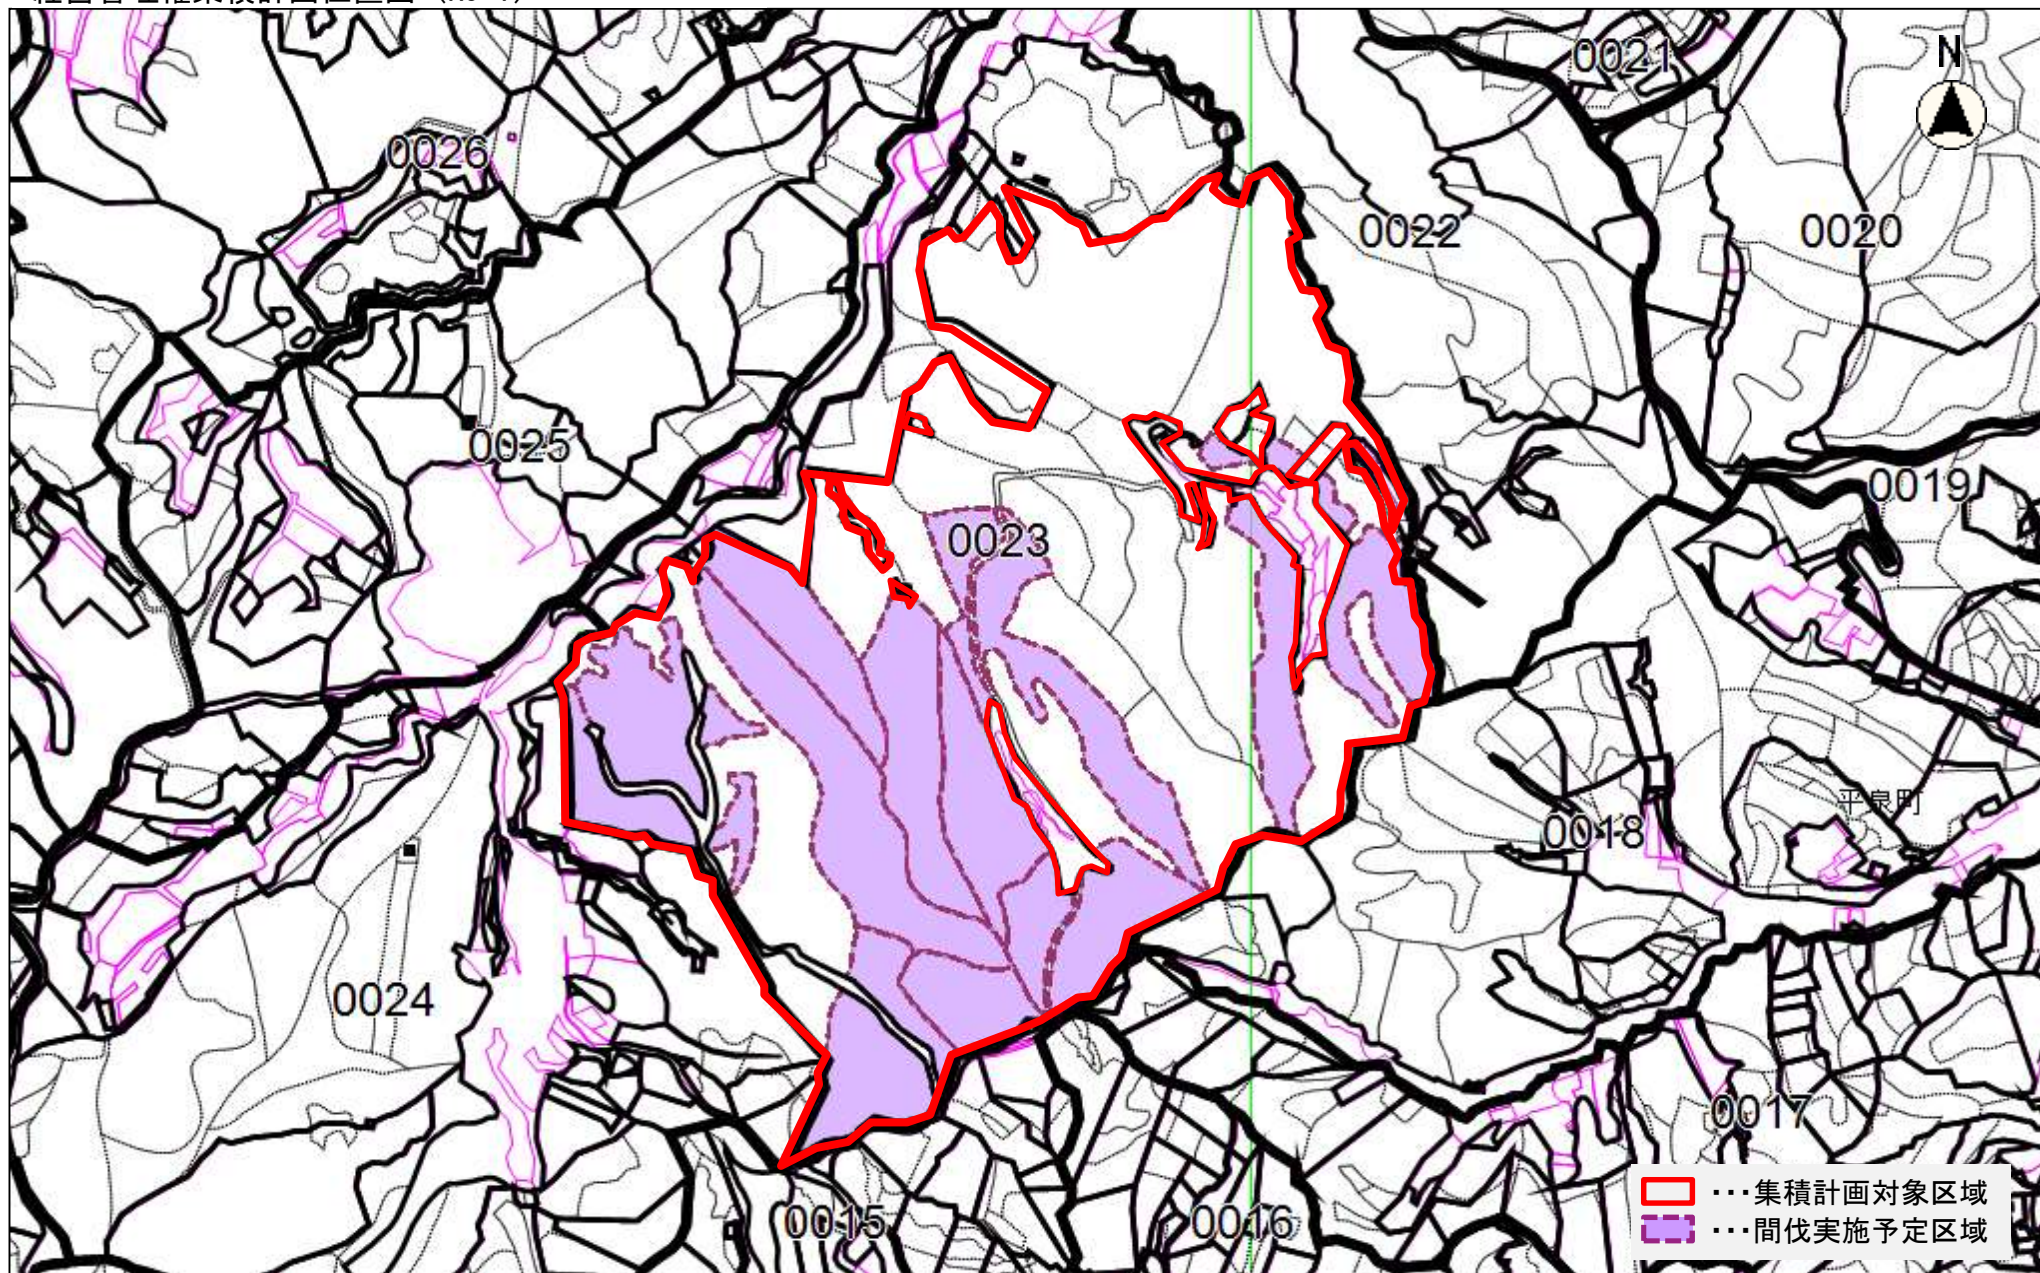

経営管理権集積計画位置図 (R5-1)

縮尺 1 : 10000

100 50 0 100 200