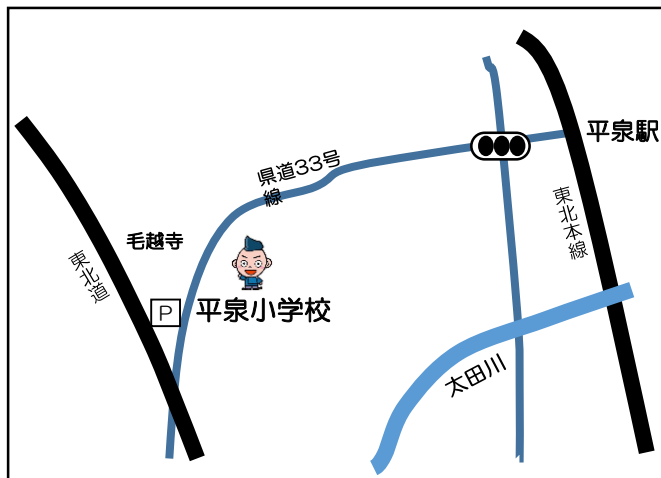

## 整理券申込方法

10月5日(木)午前9時から平泉町役場町民福祉課で先着順に整理券を配布します。

**FAXまたは直接窓口でお申し込みください。**

※FAX申込の場合は、後日町民福祉課へ整理券を受取りにお越しください。

※整理券の再発行はできませんので当日忘れずにご持参ください。

※席は250席で、すべて自由席です。

※演奏時間は、休憩を含めて約1時間30分の予定です。