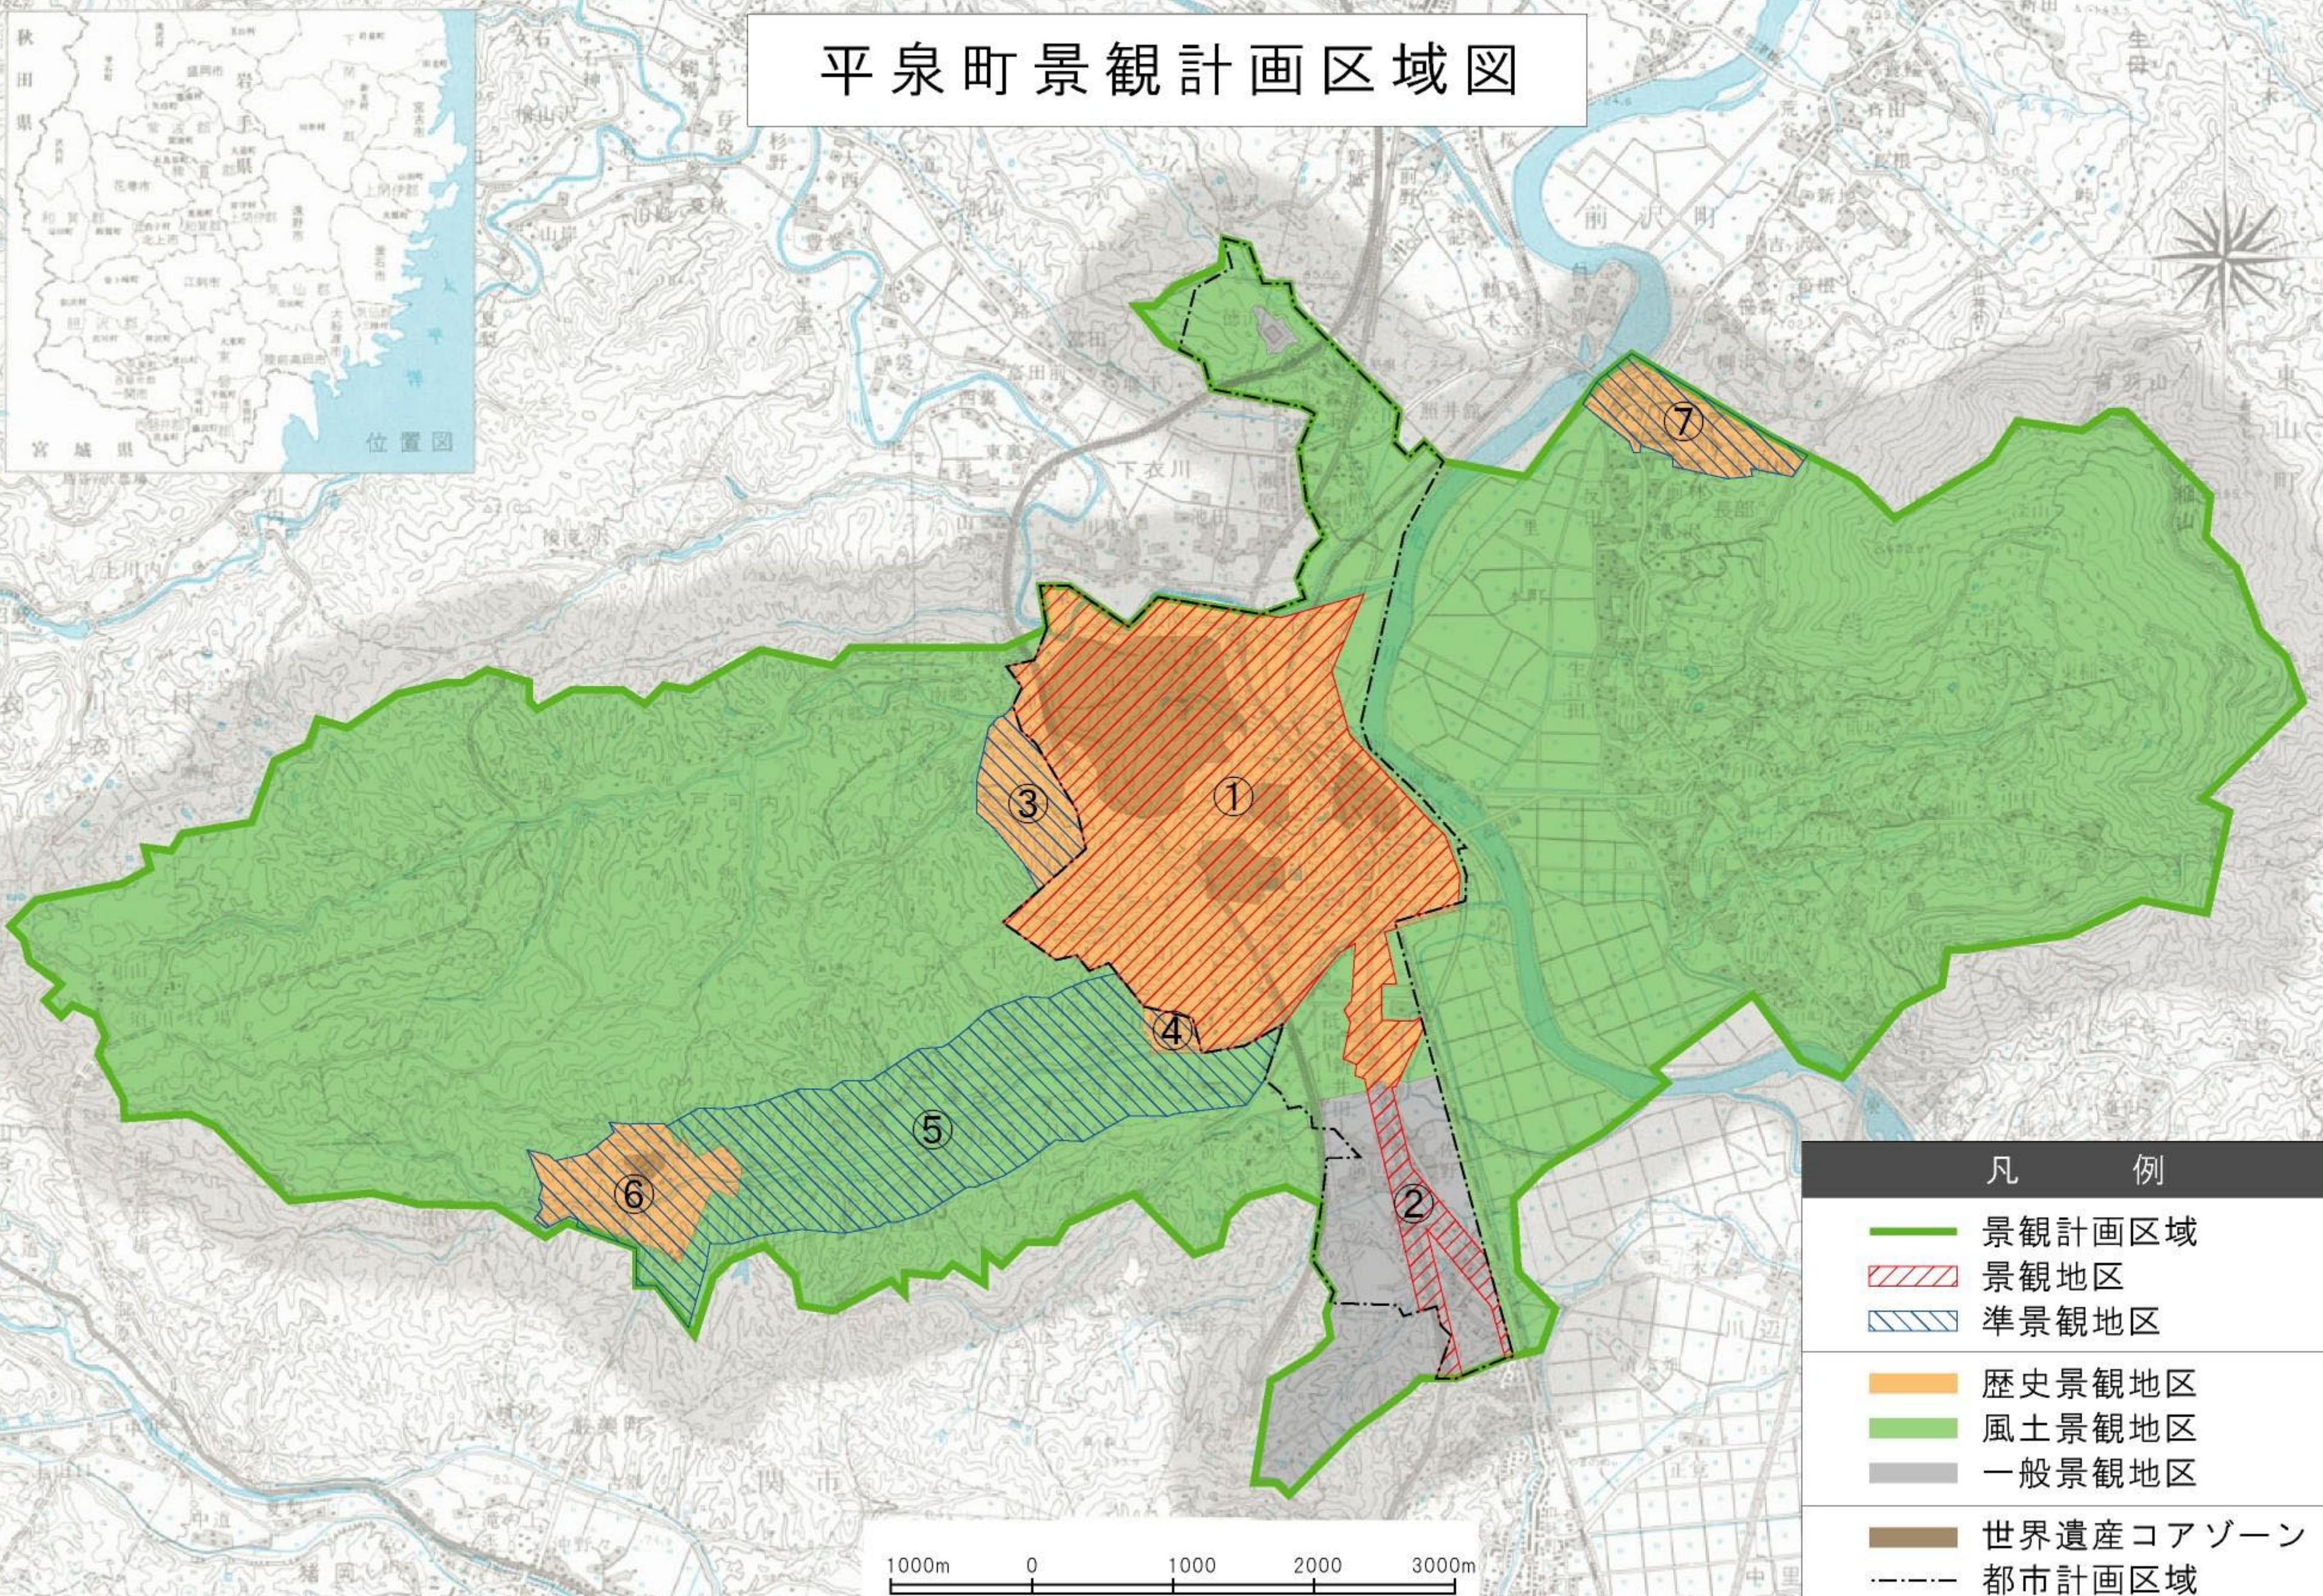

# 平泉町景観計画区域図

凡 例	
	景観計画区域
	景観地区
	準景観地区
	歴史景観地区
	風土景観地区
	一般景観地区
	世界遺産コアゾーン
	都市計画区域